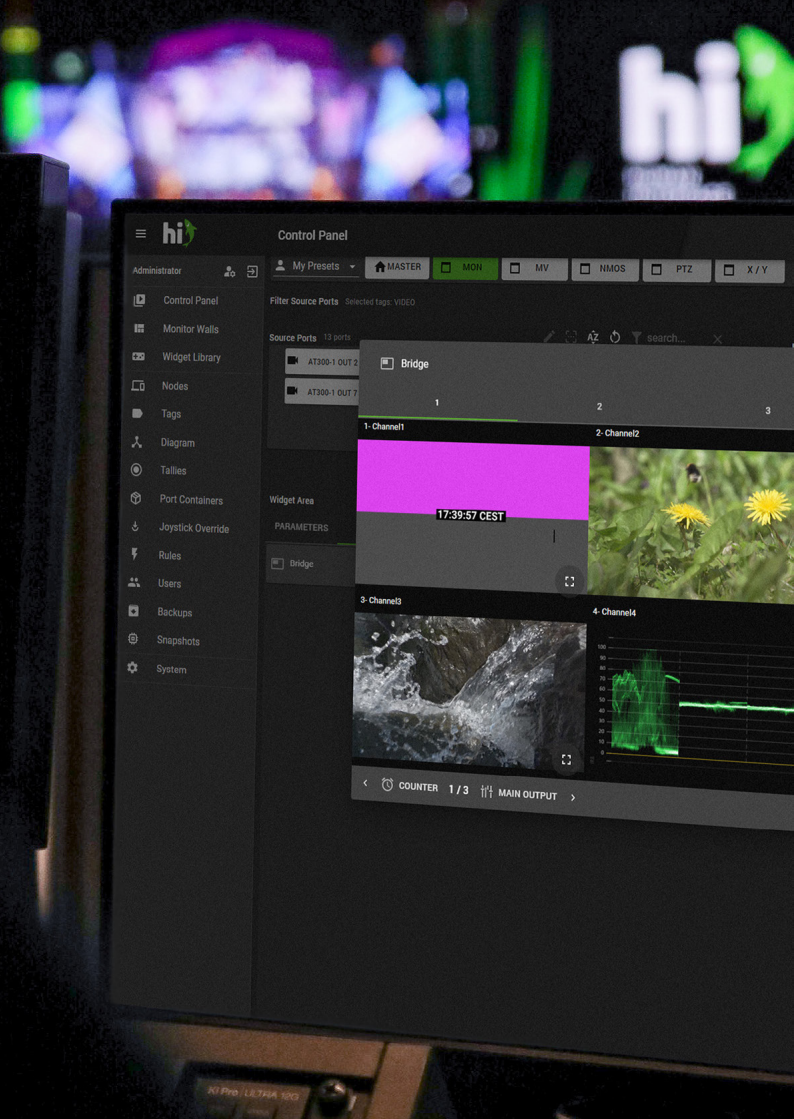

hi

HUMAN
INTERFACE

SMOOTH OPERATION

the hardware products of hi human interface

hi human interface®

hiPush18

Mark 3

18

ボタン 36 個 エンコーダー 2 個 1RU

„Link panels together to best fit your needs!“

hi human interface®

hi
HUMAN
INTERFACE

hiPush54

Mark 3

54

ボタン 54 個 エンコーダー 2 個 2RU